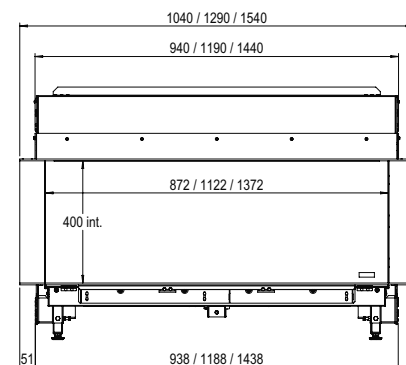

Warum der MatriX Linear?

- Extra breiter und niedriger Gaskamin; bis zu 130 cm langes Feuerbild!
- Doppelte Reihe von unabhängig voneinander schaltbaren Brennern; für intensivere Flammen und mehr Heizleistung
- Sie haben die Wahl zwischen luxuriösen Holzscheiten aus Keramik oder weißen Kieselsteinen für einen besonders modernen und noblen Look
- Heizleistung einstellbar; von maximal 10 bis minimal 4 KW
- Erhältlich in verschiedenen Größen und als Front-, 2- und 3-seitiges-Modell

Mehr Informationen
über die MatriX Linear?
Scannen Sie den
QR-Code.

Kurzum: ein Kamin mit beeindruckenden Abmessungen und einem prächtigen Feuerbild.

LINEAR FIRE

Matrix | 1300/400 III

INNENDEKOR

Abzugsmaterial 130/200

* incl. optional adjustable feet

Spezifikationen

Außenmaße B x H x T in mm
1540 x 827 x 452

Feuersicht B x H x T in mm
1372 x 400 x 257

System
Double Line Burner

Innendekor
Holzscheite oder weiße Kieselsteine