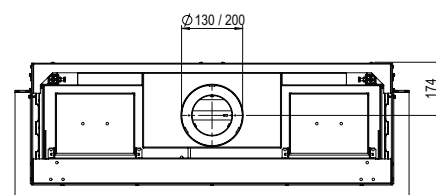

Warum der MatriX Linear?

- Extra breiter und niedriger Gaskamin; bis zu 130 cm langes Feuerbild!
- Doppelte Reihe von unabhängig voneinander schaltbaren Brennern; für intensivere Flammen und mehr Heizleistung
- Sie haben die Wahl zwischen luxuriösen Holzscheiten aus Keramik oder weißen Kieselsteinen für einen besonders modernen und noblen Look
- Heizleistung einstellbar; von maximal 10 bis minimal 4 KW
- Erhältlich in verschiedenen Größen und als Front-, 2- und 3-seitiges-Modell

Mehr Informationen
über die MatriX Linear?
Scannen Sie den
QR-Code.

Kurzum: ein Kamin mit beeindruckenden Abmessungen und einem prächtigen Feuerbild.

LINEAR FIRE

Matrix | 1300/400 III

INNENDEKOR

Abzugsmaterial 130/200

* incl. optional adjustable feet

Spezifikationen

Außenmaße B x H x T in mm
1540 x 827 x 452

Feuersicht B x H x T in mm
1372 x 400 x 257

System
Double Line Burner

Innendekor
Holzscheite oder weiße Kieselsteine