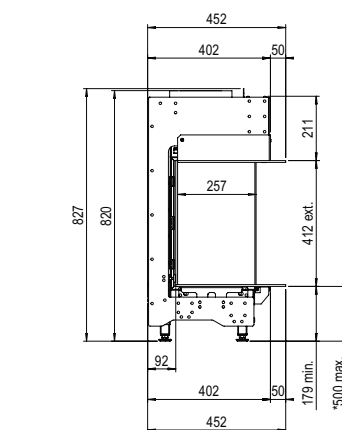

Warum der MatriX Linear?

- Extra breiter und niedriger Gaskamin; bis zu 130 cm langes Feuerbild!
- Doppelte Reihe von unabhängig voneinander schaltbaren Brennern; für intensivere Flammen und mehr Heizleistung
- Sie haben die Wahl zwischen luxuriösen Holzscheiten aus Keramik oder weißen Kieselsteinen für einen besonders modernen und noblen Look
- Heizleistung einstellbar; von maximal 10 bis minimal 4 KW
- Erhältlich in verschiedenen Größen und als Front-, 2- und 3-seitiges-Modell

Mehr Informationen
über die MatriX Linear?
Scannen Sie den
QR-Code.

Kurzum: ein Kamin mit beeindruckenden Abmessungen und einem prächtigen Feuerbild.

LINEAR FIRE

Matrix | 1300/400 III

INNENDEKOR

Abzugsmaterial 130/200

* incl. optional adjustable feet

Spezifikationen

Außenmaße B x H x T in mm
1540 x 827 x 452

Feuersicht B x H x T in mm
1372 x 400 x 257

System
Double Line Burner

Innendekor
Holzscheite oder weiße Kieselsteine