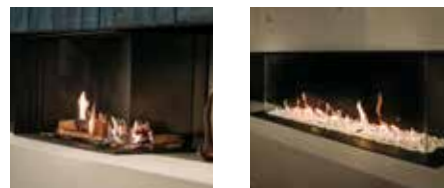

Mit MatriX Linear genießen Sie die Wahlfreiheit. Wählen Sie aus verschiedenen eingebauten Breiten und drei Installationsvarianten, um sicherzustellen, dass der Kamin nahtlos in Ihr Interieur passt. Schaffen Sie eine einzigartige Atmosphäre, die Ihren Stil widerspiegelt, mit einer Vielzahl von Innendekorationen. Unsere Linearkamine kombinieren beliebte Breite und Höhe und bieten Ihnen eine großzügige Sicht auf die Flammen. Diese Modelle fügen erhebliche zusätzliche Länge hinzu und betonen die niedrige Silhouette der Linearreihe. Genießen Sie ein stilvolles Feuer entlang der gesamten Länge dieser beeindruckenden Kamine. Wählen Sie zwischen atemberaubenden horizontalen Holzscheiten mit einem glühenden Bett oder stilvollen weißen Kieselsteinen zur Dekoration.

Erleben Sie den Faber Double Line Brenner: ein breites, längliches und ruhiges Feuer, das eine friedliche Atmosphäre in jedem Raum schafft. Die Flammen brennen regelmäßig und vollständig über nahezu die gesamte Breite des Kamins. Wählen Sie eine einzelne Flammenreihe vorne oder aktivieren Sie sowohl vorne als auch hinten für eine noch vollere Feuerdarstellung und mehr Wärme. Mit schnellem Start und präziser Flammenhöhenkontrolle bietet dieser Kamin ultimativen Komfort und Bequemlichkeit.

Warum der MatriX Linear?

- Extra breiter und niedriger Gaskamin; bis zu 130 cm langes Feuerbild!
- Doppelte Reihe von unabhängig voneinander schaltbaren Brennern; für intensivere Flammen und mehr Heizleistung
- Sie haben die Wahl zwischen luxuriösen Holzscheiten aus Keramik oder weißen Kieselsteinen für einen besonders modernen und noblen Look
- Heizleistung einstellbar; von maximal 10 bis minimal 4 KW
- Erhältlich in verschiedenen Größen und als Front-, 2- und 3-seitiges-Modell

Mehr Informationen
über die MatriX Linear?
Scannen Sie den
QR-Code.

Kurzum: ein Kamin mit beeindruckenden Abmessungen und einem prächtigen Feuerbild.

LINEAR FIRE

Matrix | 1300/400 III

INNENDEKOR

Abzugsmaterial 130/200